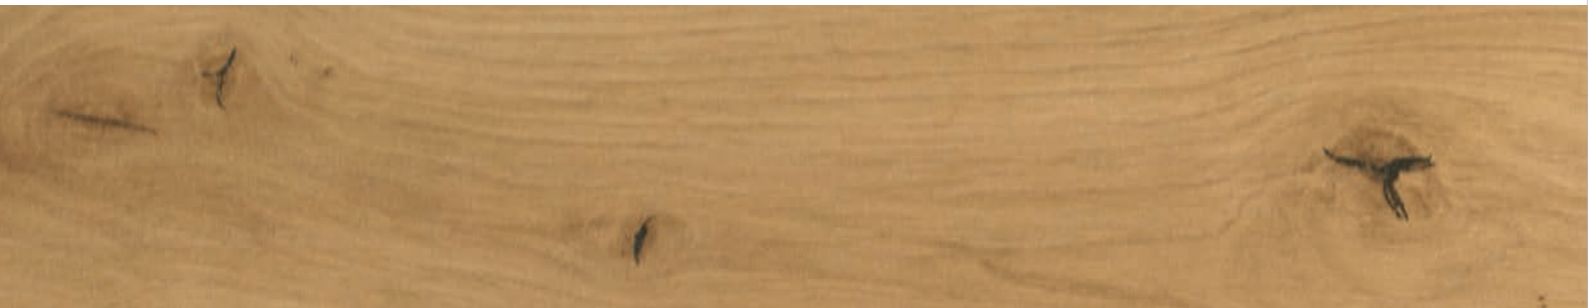

Doporučené kombinace

014 Grey Light | 027 světle fialová | 029 Grafit History